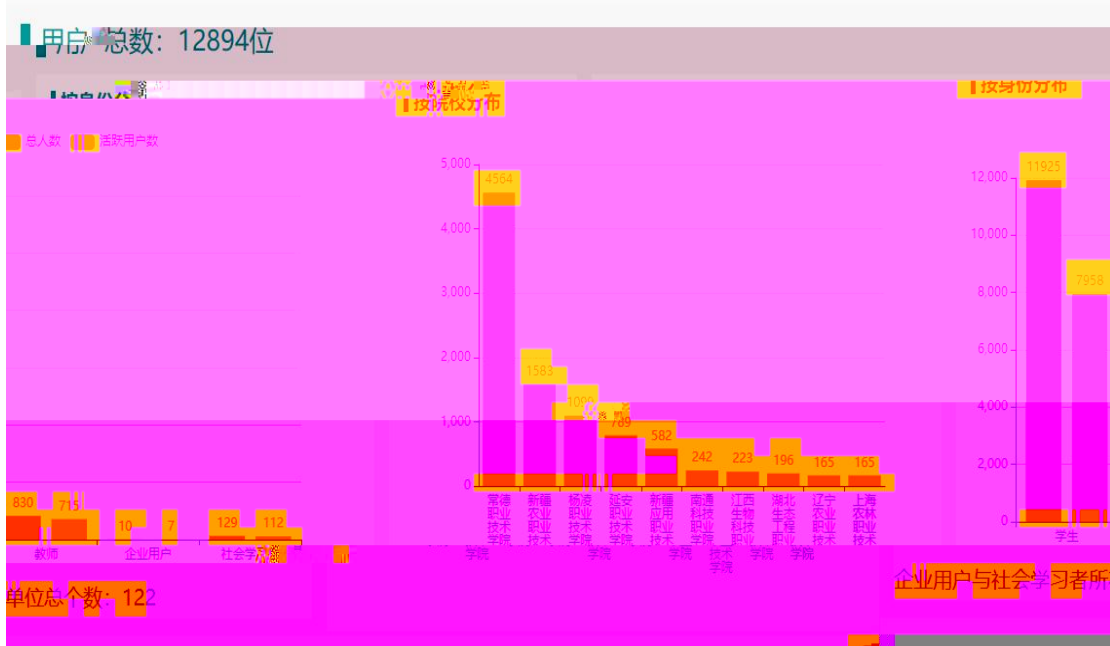

注: 本数据中心提供的数据仅供参考, 具体数据分析结论以监测平台出具的报告为准。

活跃教师TOP10

序号	用户	单位	互动量
1	乔涵妮	常德职业技术学院	14954
2	梁继华	常德职业技术学院	10964
3	赵梅芳	常德职业技术学院	6265
4	周丹	常德职业技术学院	5748
5	中田田	常德职业技术学院	2500
6	张嘉程	杨凌职业技术学院	2456
7	梁继华	常德职业技术学院	2250
8	李爽	长春职业技术学院	2048
9	华海霞	南通科技职业学院	1967
10	王邗	辽宁农业职业技术学院	1942

活跃学生TOP10

序号	用户	单位	互动量
1	全欢	常德职业技术学院	21100
2	吴丹妮	辽宁农业职业技术学院	15580
3	郑雅馨	辽宁农业职业技术学院	14963
4	王春宇	常德职业技术学院	13208
5	周怡	常德职业技术学院	13140
6	侯昆媛	辽宁农业职业技术学院	12159
7	朱梦瑶	辽宁农业职业技术学院	12138
8	张彤彤	辽宁农业职业技术学院	11588
9	贾玉奇	辽宁农业职业技术学院	10455
10	谭静	常德职业技术学院	10158