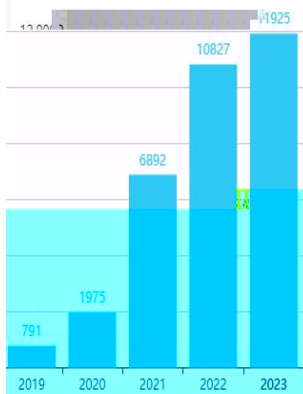

注: 本数据中心提供的数据仅供参考, 具体数据分析结论以监测平台出具的报告为准。

活跃教师TOP10

序号	用户	单位	互动量
1	乔涵妮	常德职业技术学院	14954
2	梁继华	常德职业技术学院	10964
3	赵梅芳	常德职业技术学院	6265
4	周丹	常德职业技术学院	5748
5	中田田	常德职业技术学院	2500
6	张嘉程	杨凌职业技术学院	2456
7	梁继华	常德职业技术学院	2250
8	李爽	长春职业技术学院	2048
9	华海霞	南通科技职业学院	1967
10	王邗	辽宁农业职业技术学院	1942

活跃学生TOP10

序号	用户	单位	互动量
1	全欢	常德职业技术学院	21100
2	吴丹妮	辽宁农业职业技术学院	15580
3	郑雅馨	辽宁农业职业技术学院	14963
4	王春宇	常德职业技术学院	13208
5	周怡	常德职业技术学院	13140
6	侯昆媛	辽宁农业职业技术学院	12159
7	朱梦瑶	辽宁农业职业技术学院	12138
8	张彤彤	辽宁农业职业技术学院	11588
9	贾玉奇	辽宁农业职业技术学院	10455
10	谭静	常德职业技术学院	10158

年用户总量统计

日志总量分布人数统计

年学生用户总量统计

学生类型分布人数统计

按院校分布详情

序号	学校名称	总人数	教师总人数	教师活跃人数	学生总人数	学生活跃人数
1	常德职业技术学院	4564	55	39	4505	4394
2	新疆农业职业技术学院	1583	18	12	1565	3
3	杨凌职业技术学院	1099	3	2	1095	941
4	福建职业技术学院	789	4	4	785	259
5	新疆应用职业技术学院	582	5	3	577	123
6	南通科技职业学院	242	3	3	239	239
7	江西生物科技职业学院	223	4	4	219	144
8	湖北生态工程职业技术学院	196	9	9	187	123
9	辽宁农业职业技术学院	165	18	15	146	140
10	上海农林职业技术学院	165	5	5	160	72