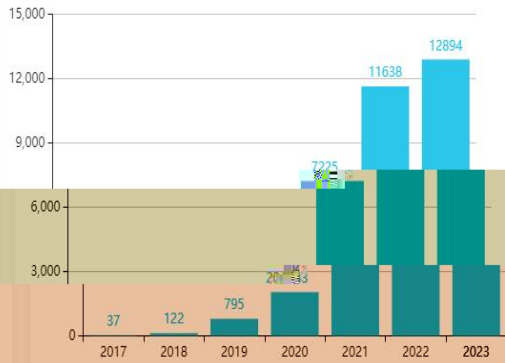

年用户总量统计

日志总量分布人数统计