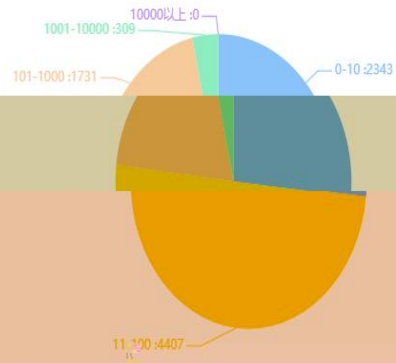

注: 本数据中心提供的数据仅供参考, 具体数据分析结论以监测平台出具的报告为准。

活跃教师TOP10

序号	用户	单位	互动量
1	乔涵妮	常德职业技术学院	14954
2	梁继华	常德职业技术学院	10964
3	赵梅芳	常德职业技术学院	6265
4	周丹	常德职业技术学院	5748
5	中田田	常德职业技术学院	2500
6	张嘉程	杨凌职业技术学院	2456
7	梁继华	常德职业技术学院	2250
8	李爽	长春职业技术学院	2048
9	华海霞	南通科技职业学院	1967
10	王邗	辽宁农业职业技术学院	1942

活跃学生TOP10

序号	用户	单位	互动量
1	全欢	常德职业技术学院	21100
2	吴丹妮	辽宁农业职业技术学院	15580
3	郑雅馨	辽宁农业职业技术学院	14963
4	王春宇	常德职业技术学院	13208
5	周怡	常德职业技术学院	13140
6	侯昆媛	辽宁农业职业技术学院	12159
7	朱梦瑶	辽宁农业职业技术学院	12138
8	张彤彤	辽宁农业职业技术学院	11588
9	贾玉奇	辽宁农业职业技术学院	10455
10	谭静	常德职业技术学院	10158

年用户总量统计

日志总量分布人数统计

年学生用户总量统计

学生类型分布人数统计

按院校分布详情

序号	学校名称	总人数	教师总人数	教师活跃人数	学生总人数	学生活跃人数
1	常德职业技术学院	4564	55	39	4505	4394
2	新疆农业职业技术学院	1583	18	12	1565	3
3	杨凌职业技术学院	1099	3	2	1095	941
4	福建职业技术学院	789	4	4	785	259
5	新疆应用职业技术学院	582	5	3	577	123
6	南通科技职业学院	242	3	3	239	239
7	江西生物科技职业学院	223	4	4	219	144
8	湖北生态工程职业技术学院	196	9	9	187	123
9	辽宁农业职业技术学院	165	18	15	146	140
10	上海农林职业技术学院	165	5	5	160	72