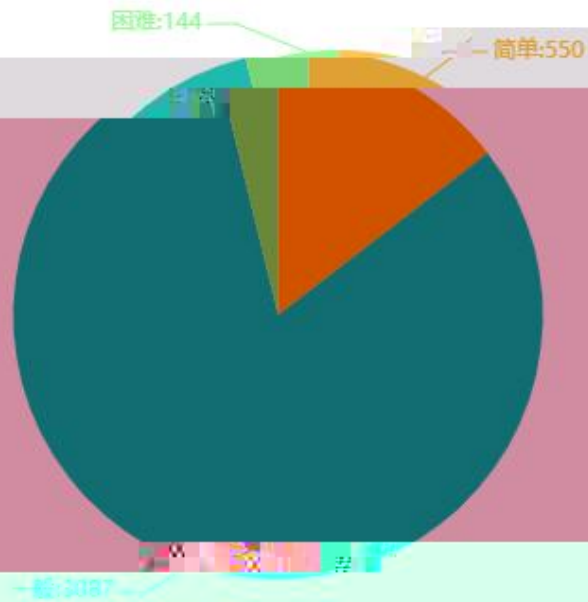

年用户总量统计

日志总量分布人数统计

年学生用户总量统计

学生类型分布人数统计

按院校分布详情

序号	学校名称	总人数	教师总人数	教师活跃人数	学生总人数	学生活跃人数
1	常德职业技术学院	4564	55	39	4505	4394
2	新疆农业职业技术学院	1583	18	12	1565	3
3	杨凌职业技术学院	1099	3	2	1095	941
4	福建职业技术学院	789	4	4	785	259
5	新疆应用职业技术学院	582	5	3	577	123
6	南通科技职业学院	242	3	3	239	239
7	江西生物科技职业学院	223	4	4	219	144
8	湖北生态工程职业技术学院	196	9	9	187	123
9	辽宁农业职业技术学院	165	18	15	146	140
10	上海农林职业技术学院	165	5	5	160	72

被课程引用的资源类型

按子项目资源数统计

按建设单位统计 (点击柱状图查看各单位下教师上传详情)

题库总量
3781

按主观客观分类

按题型分类

按难度分类

课程详情