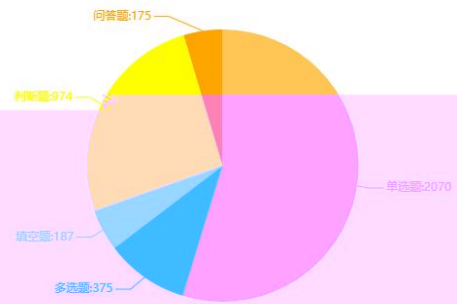

活跃学生TOP10

序号	用户	单位	互动量
1	全欢	常德职业技术学院	21100
2	吴丹妮	辽宁农业职业技术学院	15580
3	郑雅馨	辽宁农业职业技术学院	14963
4	王春宇	常德职业技术学院	13208
5	周怡	常德职业技术学院	13140
6	侯昆媛	辽宁农业职业技术学院	12159
7	朱梦瑶	辽宁农业职业技术学院	12138
8	张彤彤	辽宁农业职业技术学院	11588
9	贾玉奇	辽宁农业职业技术学院	10455
10	谭静	常德职业技术学院	10158

年用户总量统计

日志总量分布人数统计

年学生用户总量统计

学生类型分布人数统计

按院校分布详情

序号	学校名称	总人数	教师总人数	教师活跃人数	学生总人数	学生活跃人数
1	常德职业技术学院	4564	55	39	4505	4394
2	新疆农业职业技术学院	1583	18	12	1565	3
3	杨凌职业技术学院	1099	3	2	1095	941
4	福建职业技术学院	789	4	4	785	259
5	新疆应用职业技术学院	582	5	3	577	123
6	南通科技职业学院	242	3	3	239	239
7	江西生物科技职业学院	223	4	4	219	144
8	湖北生态工程职业技术学院	196	9	9	187	123
9	辽宁农业职业技术学院	165	18	15	146	140
10	上海农林职业技术学院	165	5	5	160	72

被课程引用的资源类型

按子项目资源数统计

按建设单位统计 (点击柱状图查看各单位下教师上传详情)

题库总量
3781

按主观客观分类

按题型分类

按难度分类

课程详情