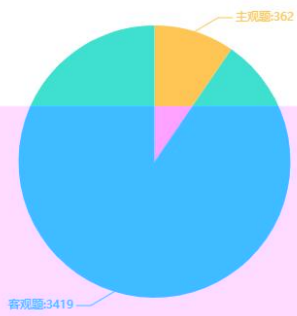

活跃学生TOP10

序号	用户	单位	互动量
1	全欢	常德职业技术学院	21100
2	吴丹妮	辽宁农业职业技术学院	15580
3	郑雅馨	辽宁农业职业技术学院	14963
4	王春宇	常德职业技术学院	13208
5	周怡	常德职业技术学院	13140
6	侯昆媛	辽宁农业职业技术学院	12159
7	朱梦瑶	辽宁农业职业技术学院	12138
8	张彤彤	辽宁农业职业技术学院	11588
9	贾玉奇	辽宁农业职业技术学院	10455
10	谭静	常德职业技术学院	10158

年用户总量统计

日志总量分布人数统计

年学生用户总量统计

学生类型分布人数统计

按院校分布详情

序号	学校名称	总人数	教师总人数	教师活跃人数	学生总人数	学生活跃人数
1	常德职业技术学院	4564	55	39	4505	4394
2	新疆农业职业技术学院	1583	18	12	1565	3
3	杨凌职业技术学院	1099	3	2	1095	941
4	福建职业技术学院	789	4	4	785	259
5	新疆应用职业技术学院	582	5	3	577	123
6	南通科技职业学院	242	3	3	239	239
7	江西生物科技职业学院	223	4	4	219	144
8	湖北生态工程职业技术学院	196	9	9	187	123
9	辽宁农业职业技术学院	165	18	15	146	140
10	上海农林职业技术学院	165	5	5	160	72

被课程引用的资源类型

按子项目资源数统计

按建设单位统计 (点击柱状图查看各单位下教师上传详情)

题库总量
3781

按主观客观分类

按题型分类

按难度分类

课程详情