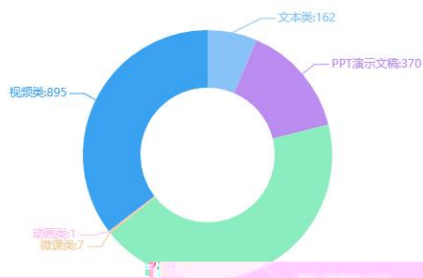

活跃学生TOP10

序号	用户	单位	互动量
1	全欢	常德职业技术学院	21100
2	吴丹妮	辽宁农业职业技术学院	15580
3	郑雅馨	辽宁农业职业技术学院	14963
4	王春宇	常德职业技术学院	13208
5	周怡	常德职业技术学院	13140
6	侯昆媛	辽宁农业职业技术学院	12159
7	朱梦瑶	辽宁农业职业技术学院	12138
8	张彤彤	辽宁农业职业技术学院	11588
9	贾玉奇	辽宁农业职业技术学院	10455
10	谭静	常德职业技术学院	10158

年用户总量统计

日志总量分布人数统计

年学生用户总量统计

学生类型分布人数统计

按院校分布详情

序号	学校名称	总人数	教师总人数	教师活跃人数	学生总人数	学生活跃人数
1	常德职业技术学院	4564	55	39	4505	4394
2	新疆农业职业技术学院	1583	18	12	1565	3
3	杨凌职业技术学院	1099	3	2	1095	941
4	福建职业技术学院	789	4	4	785	259
5	新疆应用职业技术学院	582	5	3	577	123
6	南通科技职业学院	242	3	3	239	239
7	江西生物科技职业学院	223	4	4	219	144
8	湖北生态工程职业技术学院	196	9	9	187	123
9	辽宁农业职业技术学院	165	18	15	146	140
10	上海农林职业技术学院	165	5	5	160	72

被课程引用的资源类型

按子项目资源数统计

按建设单位统计 (点击柱状图查看各单位下教师上传详情)

题库总量
3781

按主观客观分类

按题型分类

按难度分类

课程详情