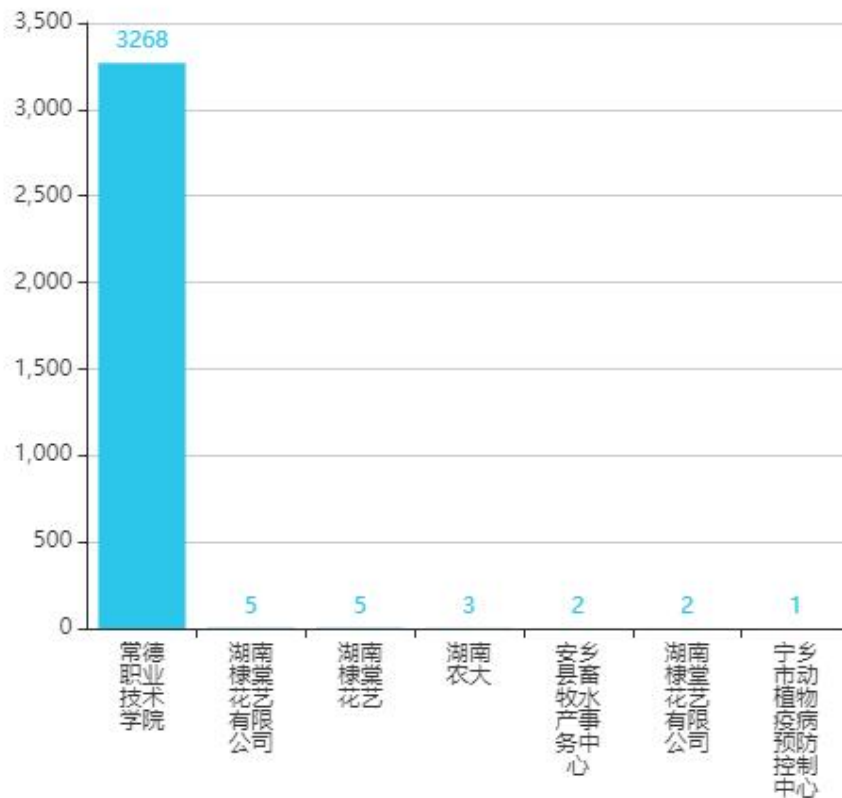

活跃学生TOP10

序号	用户	单位	互动量
1	全欢	常德职业技术学院	21100
2	吴丹妮	辽宁农业职业技术学院	15580
3	郑雅馨	辽宁农业职业技术学院	14963
4	王春宇	常德职业技术学院	13208
5	周怡	常德职业技术学院	13140
6	侯昆媛	辽宁农业职业技术学院	12159
7	朱梦瑶	辽宁农业职业技术学院	12138
8	张彤彤	辽宁农业职业技术学院	11588
9	贾玉奇	辽宁农业职业技术学院	10455
10	谭静	常德职业技术学院	10158

年用户总量统计

日志总量分布人数统计

年学生用户总量统计

学生类型分布人数统计

按院校分布详情

序号	学校名称	总人数	教师总人数	教师活跃人数	学生总人数	学生活跃人数
1	常德职业技术学院	4564	55	39	4505	4394
2	新疆农业职业技术学院	1583	18	12	1565	3
3	杨凌职业技术学院	1099	3	2	1095	941
4	福建职业技术学院	789	4	4	785	259
5	新疆应用职业技术学院	582	5	3	577	123
6	南通科技职业学院	242	3	3	239	239
7	江西生物科技职业学院	223	4	4	219	144
8	湖北生态工程职业技术学院	196	9	9	187	123
9	辽宁农业职业技术学院	165	18	15	146	140
10	上海农林职业技术学院	165	5	5	160	72

被课程引用的资源类型

按子项目资源数统计

按建设单位统计 (点击柱状图查看各单位下教师上传详情)

题库总量
3781

按主观客观分类

按题型分类

按难度分类

课程详情