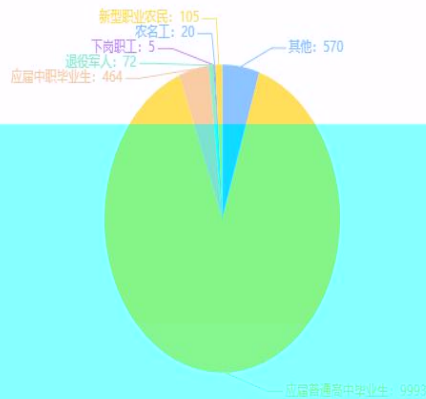

活跃学生TOP10

序号	用户	单位	互动量
1	全欢	常德职业技术学院	21100
2	吴丹妮	辽宁农业职业技术学院	15580
3	郑雅馨	辽宁农业职业技术学院	14963
4	王春宇	常德职业技术学院	13208
5	周怡	常德职业技术学院	13140
6	侯昆媛	辽宁农业职业技术学院	12159
7	朱梦瑶	辽宁农业职业技术学院	12138
8	张彤彤	辽宁农业职业技术学院	11588
9	贾玉奇	辽宁农业职业技术学院	10455
10	谭静	常德职业技术学院	10158

年用户总量统计

日志总量分布人数统计

年学生用户总量统计

学生类型分布人数统计

按院校分布详情

序号	学校名称	总人数	教师总人数	教师活跃人数	学生总人数	学生活跃人数
1	常德职业技术学院	4564	55	39	4505	4394
2	新疆农业职业技术学院	1583	18	12	1565	3
3	杨凌职业技术学院	1099	3	2	1095	941
4	福建职业技术学院	789	4	4	785	259
5	新疆应用职业技术学院	582	5	3	577	123
6	南通科技职业学院	242	3	3	239	239
7	江西生物科技职业学院	223	4	4	219	144
8	湖北生态工程职业技术学院	196	9	9	187	123
9	辽宁农业职业技术学院	165	18	15	146	140
10	上海农林职业技术学院	165	5	5	160	72

被课程引用的资源类型

按子项目资源数统计

按建设单位统计 (点击柱状图查看各单位下教师上传详情)

题库总量
3781

按主观客观分类

按题型分类

按难度分类

课程详情