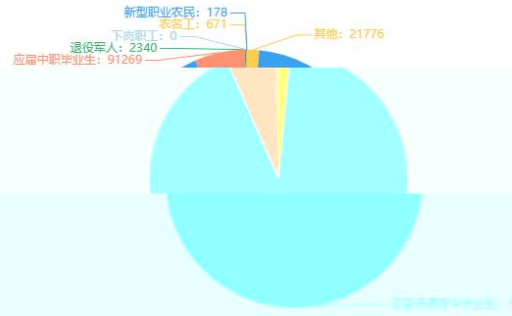

按人员所在单位统计

学校名称

查询

序号	学校名	日志数
1	常德职业技术学院	750380
2	辽宁农业职业技术学院	181298
3	杨凌职业技术学院	170013
4	珠海城市职业技术学院	10058524
5	延安职业技术学院	60257
6	衡水职业技术学院	35512
7	南通科技职业学院	28263
8	湖北元通职业技术学院	429
9	新疆应用职业技术学院	26747
10		14963

学生类型日志分布