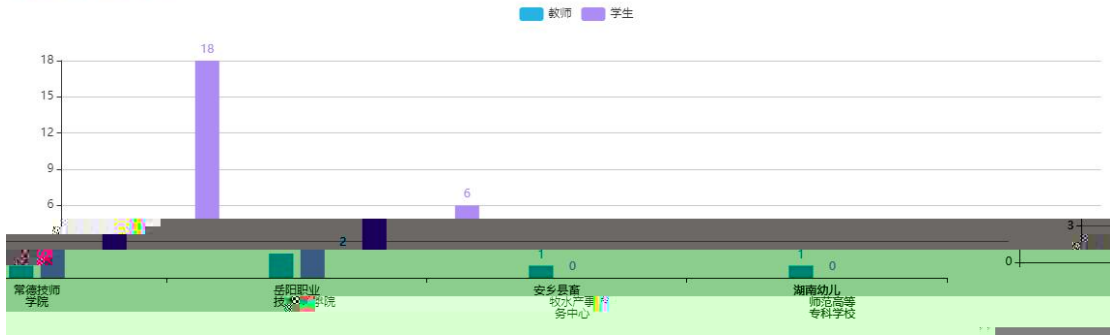

按人员所在单位统计

学校名称

查询

序号	学校名	日志数
1	常德职业技术学院	750380
2	辽宁农业职业技术学院	181298
3	杨凌职业技术学院	170013
4	珠海城市职业技术学院	10058524
5	延安职业技术学院	60257
6	衡水职业技术学院	35512
7	南通科技职业学院	28263
8	湖北元通职业技术学院	429
9	新疆应用职业技术学院	26747
10		14963

学生类型日志分布

参建单位用户数量

参建单位课程建设情况

用户
12894

标准化课程
10

运行天数
40个月 16天

技能训练模块
19

素材资源占比