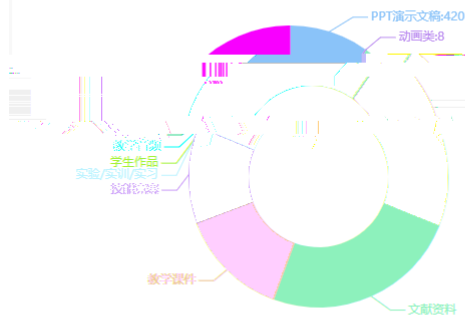

按媒体类型统计

按应用类型统计

微课总数313个
其中素材中心的微课类素材12个，微课中心的微课301个

按素材来源统计

按适用对象统计

活跃资源占比

被选中课程占课程资源占比

本课程所调用的素材数占素材总量的比例。与监测...

本数据为按浏览或调用过的素材上素材占的比例

本数据为在智慧职教平台上标准...