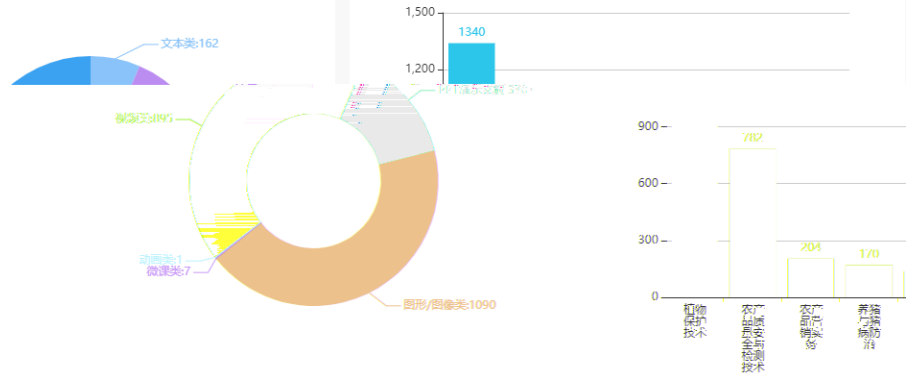

每月新增注册用户

按院校分布详情

教师活跃人数	学生总人数	学生活跃人数	序号	学校名称	总人数	教师总人数
39	4505	4394	1	常德职业技术学院	4564	55
12	1565	3	2	新疆农业职业技术学院	1583	18
2	1095	941	3	杨凌职业技术学院	1099	3
4	785	259	4	延安职业技术学院	789	4
3	577	123	5	新疆应用职业技术学院	582	5
3	239	239	6	南通科技职业学院	242	3
4	219	144	7	江西生物科技职业学院	223	4
9	187	123	8	湖北生态工程职业技术学院	196	9
15	146	140	9	辽宁农业职业技术学院	165	18
5	160	72	10	上海农林职业技术学院	165	5

按媒体类型统计

按应用类型统计

微课总数313个
其中素材中心的微课类素材12个，微课中心的微课301个

按素材来源统计

按适用对象统计

活跃资源占比

被选中课程占课程资源占比

本课程所调用的素材数占素材总量的比例。与监测...

本数据为按浏览或调用过的素材上素材占的比例

本数据为在智慧职教平台上标准...

被课程引用的资源类型

按子项目资源数统计

按建设单位统计 (点击柱状图查看各单位下教师上传详情)

题库总量
3781

按主观客观分类

按难度分类