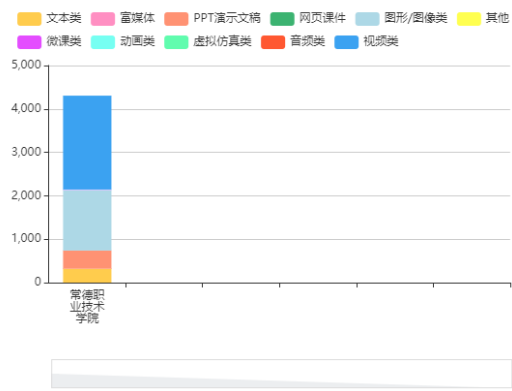

参建单位上传资源情况 (点击柱状图可查看各校详情)