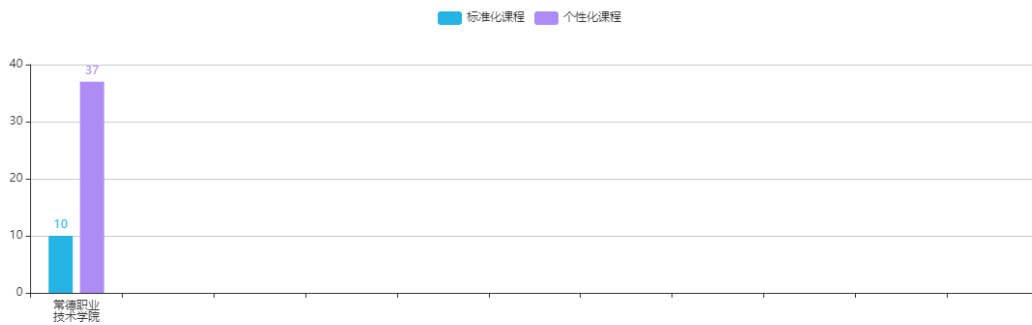

参建单位课程建设情况