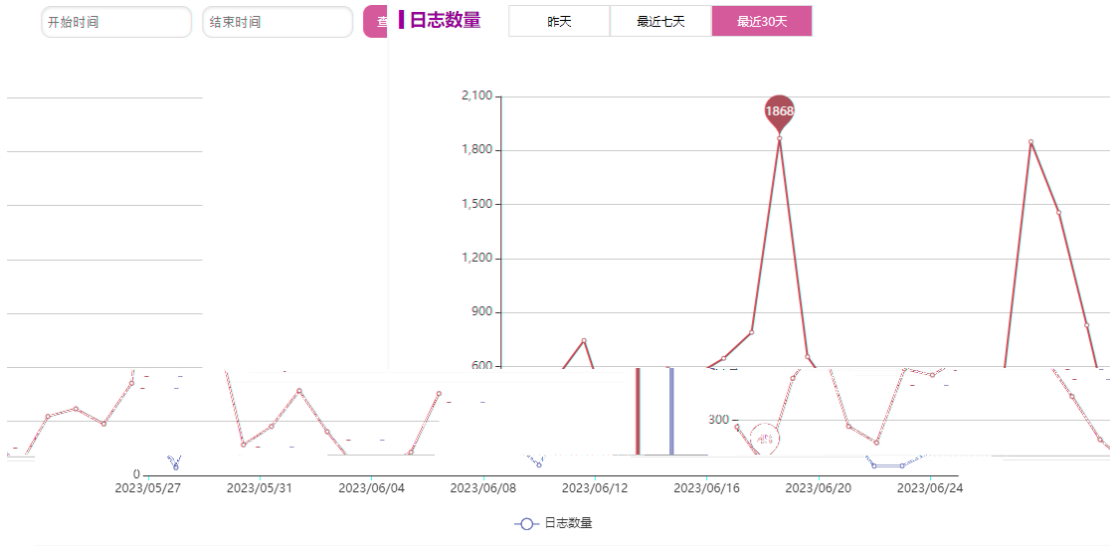

数据更新时间: 2023/6/25 23:59:59

智慧职教课程: 29 MOOC课程: 6 职教云课程: 47	用户 12894	素材 4306	题库 3781
--------------------------------------	-------------	------------	------------

活跃教师TOP10

序号	用户	单位	互动量
1	乔涵妮	常德职业技术学院	14954
2	李海	常德职业技术学院	11588
3	赵梅芳	常德职业技术学院	6265
4	周丹	常德职业技术学院	5748
5	史田田	衡水职业技术学院	3520
6	张嘉程	杨凌职业技术学院	2456
7	李爽	长春职业技术学院	2048
8	李爽	长春职业技术学院	2048
9	华海泉	南通科技职业学院	1967
10	王邗	辽宁农业职业技术学院	1942

活跃学生TOP10

序号	用户	单位	互动量
1	全欢	常德职业技术学院	21100
2	李海	常德职业技术学院	11588
3	郑雅馨	辽宁农业职业技术学院	14963
4	王春宇	常德职业技术学院	13208
5	周怡欣	常德职业技术学院	13140
6	侯昱锴	辽宁农业职业技术学院	12159
7	李海	常德职业技术学院	10455
8	张彤彤	常德职业技术学院	10158
9	贾玉奇	常德职业技术学院	10158
10	谭静	常德职业技术学院	10158