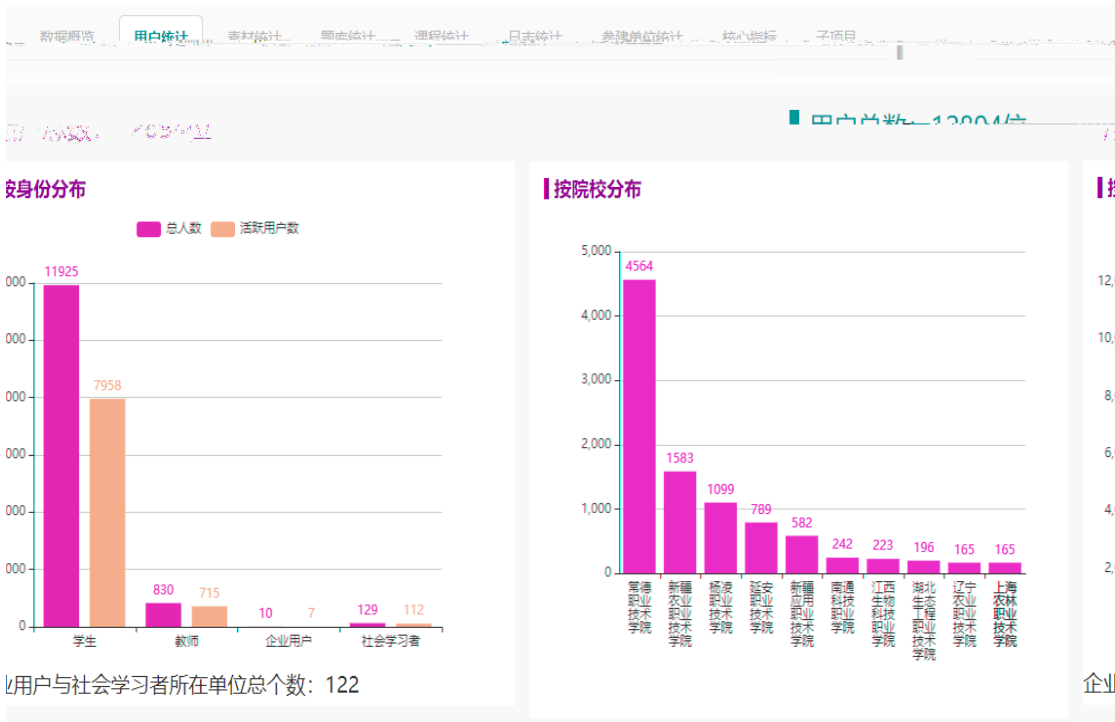

数据更新时间: 2023/6/25 23:59:59

智慧职教课程: 29 MOOC课程: 6 职教云课程: 47	用户 12894	素材 4306	题库 3781
--------------------------------------	-------------	------------	------------

活跃教师TOP10

序号	用户	单位	互动量
1	乔涵妮	常德职业技术学院	14954
2	李海	常德职业技术学院	11588
3	赵梅芳	常德职业技术学院	6265
4	周丹	常德职业技术学院	5748
5	史田田	衡水职业技术学院	3520
6	张嘉程	杨凌职业技术学院	2456
7	李爽	长春职业技术学院	2048
8	李爽	长春职业技术学院	2048
9	华海泉	南通科技职业学院	1967
10	王邗	辽宁农业职业技术学院	1942

活跃学生TOP10

序号	用户	单位	互动量
1	全欢	常德职业技术学院	21100
2	李海	常德职业技术学院	11588
3	郑雅馨	辽宁农业职业技术学院	14963
4	王春宇	常德职业技术学院	13208
5	周怡欣	常德职业技术学院	13140
6	侯昱锴	辽宁农业职业技术学院	12159
7	李海	常德职业技术学院	10455
8	张彤彤	常德职业技术学院	10158
9	贾玉奇	常德职业技术学院	10158
10	谭静	常德职业技术学院	10158