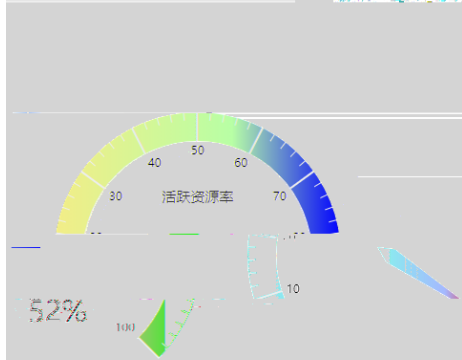

每月新增注册用户

按院校分布详情

教师活跃人数	学生总人数	学生活跃人数	序号	学校名称	总人数	教师总人数
39	4505	4394	1	常德职业技术学院	4564	55
12	1565	3	2	新疆农业职业技术学院	1583	18
2	1095	941	3	杨凌职业技术学院	1099	3
4	785	259	4	延安职业技术学院	789	4
3	577	123	5	新疆应用职业技术学院	582	5
3	239	239	6	南通科技职业学院	242	3
4	219	144	7	江西生物科技职业学院	223	4
9	187	123	8	湖北生态工程职业技术学院	196	9
15	146	140	9	辽宁农业职业技术学院	165	18
5	160	72	10	上海农林职业技术学院	165	5

按媒体类型统计

按应用类型统计

微课总数313个
其中素材中心的微课类素材12个，微课中心的微课301个

按素材来源统计

按适用对象统计

活跃资源占比

被选中课程占课程资源占比

本课程所调用的素材数占素材总量的比例。与监测...

本数据为按浏览或调用过的素材上素材占的比例

本数据为在智慧职教平台上标准...

被课程引用的资源类型

按子项目资源数统计

按建设单位统计 (点击柱状图查看各单位下教师上传详情)

题库总量
3781

按主观客观分类

按难度分类