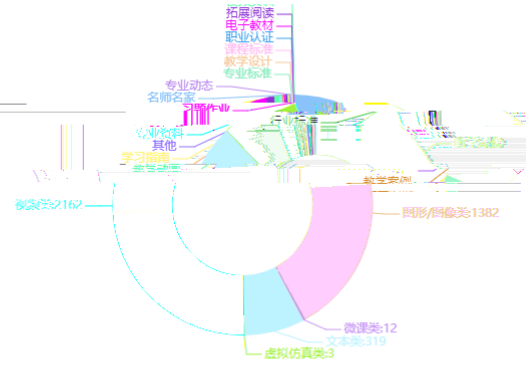

每月新增注册用户

按院校分布详情

教师活跃人数	学生总人数	学生活跃人数	序号	学校名称	总人数	教师总人数
39	4505	4394	1	常德职业技术学院	4564	55
12	1565	3	2	新疆农业职业技术学院	1583	18
2	1095	941	3	杨凌职业技术学院	1099	3
4	785	259	4	延安职业技术学院	789	4
3	577	123	5	新疆应用职业技术学院	582	5
3	239	239	6	南通科技职业学院	242	3
4	219	144	7	江西生物科技职业学院	223	4
9	187	123	8	湖北生态工程职业技术学院	196	9
15	146	140	9	辽宁农业职业技术学院	165	18
5	160	72	10	上海农林职业技术学院	165	5

按媒体类型统计

按应用类型统计

微课总数313个
其中素材中心的微课类素材12个，微课中心的微课301个

按素材来源统计

按适用对象统计

活跃资源占比

被选中课程占课程资源占比

本课程所调用的素材数占素材总量的比例。与监测...