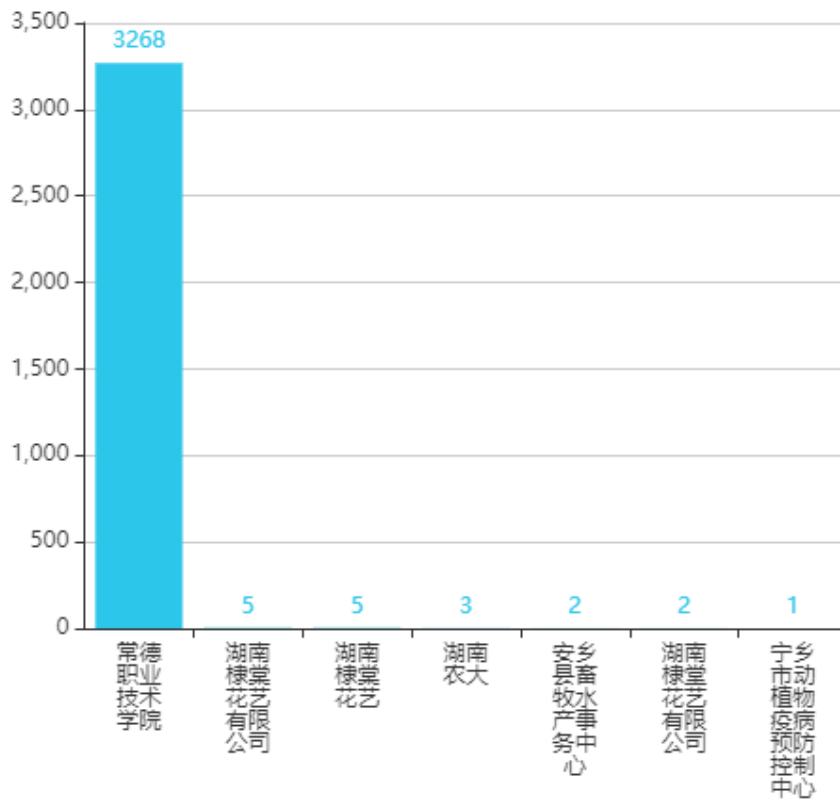

每月新增注册用户

按院校分布详情

教师活跃人数	学生总人数	学生活跃人数	序号	学校名称	总人数	教师总人数
39	4505	4394	1	常德职业技术学院	4564	55
12	1565	3	2	新疆农业职业技术学院	1583	18
2	1095	941	3	杨凌职业技术学院	1099	3
4	785	259	4	延安职业技术学院	789	4
3	577	123	5	新疆应用职业技术学院	582	5
3	239	239	6	南通科技职业学院	242	3
4	219	144	7	江西生物科技职业学院	223	4
9	187	123	8	湖北生态工程职业技术学院	196	9
15	146	140	9	辽宁农业职业技术学院	165	18
5	160	72	10	上海农林职业技术学院	165	5

本数据为按浏览或调用过的素材上素材占的比例

本数据为在智慧职教平台上标准...

被课程引用的资源类型

按子项目资源数统计

按建设单位统计 (点击柱状图查看各单位下教师上传详情)

题库总量
3781

按主观客观分类

按难度分类