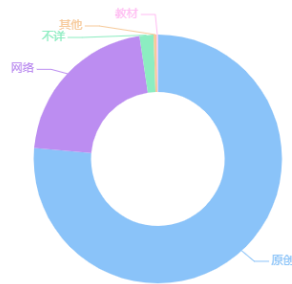

每月新增注册用户

按院校分布详情

教师活跃人数	学生总人数	学生活跃人数	序号	学校名称	总人数	教师总人数
39	4505	4394	1	常德职业技术学院	4564	55
12	1565	3	2	新疆农业职业技术学院	1583	18
2	1095	941	3	杨凌职业技术学院	1099	3
4	785	259	4	延安职业技术学院	789	4
3	577	123	5	新疆应用职业技术学院	582	5
3	239	239	6	南通科技职业学院	242	3
4	219	144	7	江西生物科技职业学院	223	4
9	187	123	8	湖北生态工程职业技术学院	196	9
15	146	140	9	辽宁农业职业技术学院	165	18
5	160	72	10	上海农林职业技术学院	165	5

按媒体类型统计

按应用类型统计

微课总数313个
其中素材中心的微课类素材12个，微课中心的微课301个

按素材来源统计

按适用对象统计

活跃资源占比

被选中课程占课程资源占比

本课程所调用的素材数占素材总量的比例。与监测...

本数据为按浏览或调用过的素材上素材占的比例

本数据为在智慧职教平台上标准...

被课程引用的资源类型

按子项目资源数统计

按建设单位统计 (点击柱状图查看各单位下教师上传详情)

题库总量
3781

按主观客观分类

按难度分类