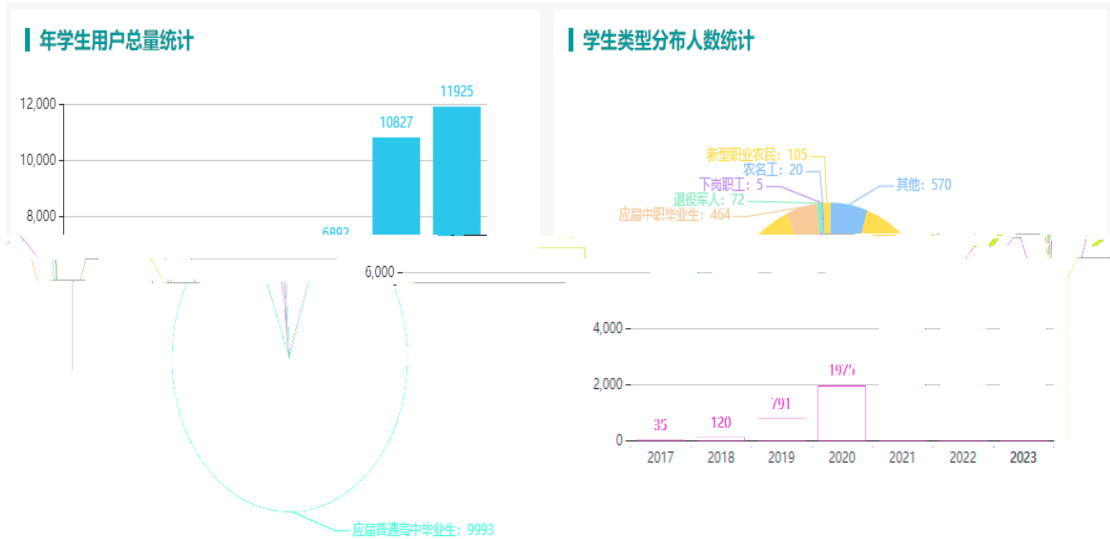

按院校分布详情

教师活跃人数	学生总人数	学生活跃人数	序号	学校名称	总人数	教师总人数
39	4505	4394	1	常德职业技术学院	4564	55
12	1565	3	2	新疆农业职业技术学院	1583	18
2	1095	941	3	杨凌职业技术学院	1099	3
4	785	259	4	延安职业技术学院	789	4
3	577	123	5	新疆应用职业技术学院	582	5
3	239	239	6	南通科技职业学院	242	3
4	219	144	7	江西生物科技职业学院	223	4
9	187	123	8	湖北生态工程职业技术学院	196	9
15	146	140	9	辽宁农业职业技术学院	165	18
5	160	72	10	上海农林职业技术学院	165	5