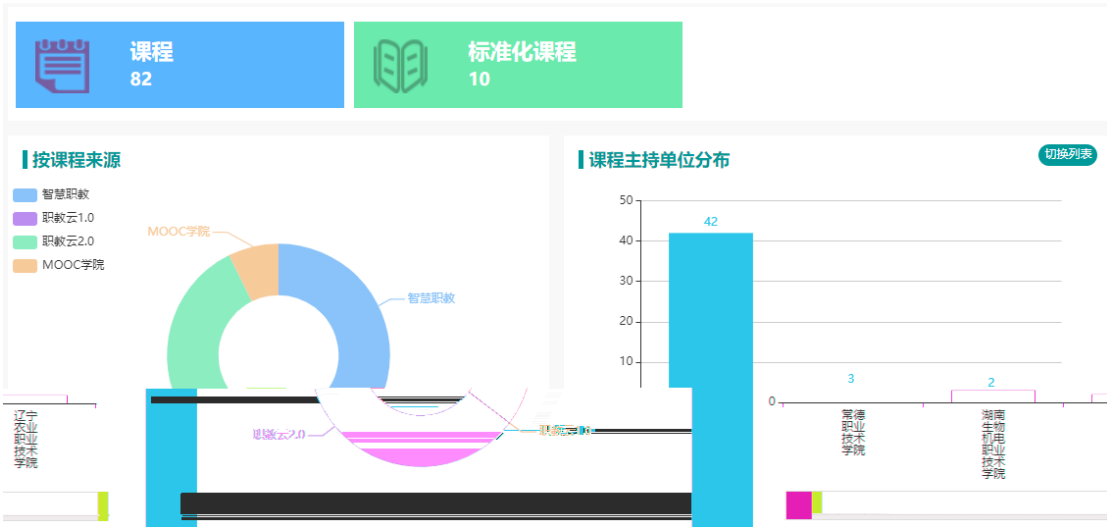

本数据为按浏览或调用过的素材上素材占的比例

本数据为在智慧职教平台上标准...

被课程引用的资源类型

按子项目资源数统计

按建设单位统计 (点击柱状图查看各单位下教师上传详情)

题库总量
3781

按主观客观分类

按难度分类