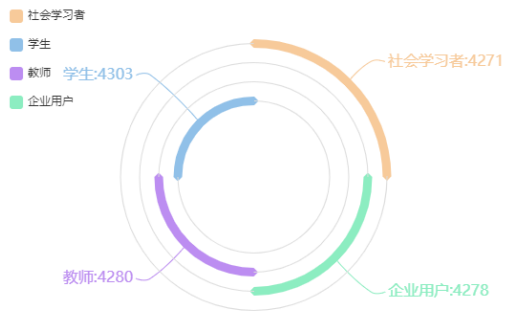

每月新增注册用户

按院校分布详情

教师活跃人数	学生总人数	学生活跃人数	序号	学校名称	总人数	教师总人数
39	4505	4394	1	常德职业技术学院	4564	55
12	1565	3	2	新疆农业职业技术学院	1583	18
2	1095	941	3	杨凌职业技术学院	1099	3
4	785	259	4	延安职业技术学院	789	4
3	577	123	5	新疆应用职业技术学院	582	5
3	239	239	6	南通科技职业学院	242	3
4	219	144	7	江西生物科技职业学院	223	4
9	187	123	8	湖北生态工程职业技术学院	196	9
15	146	140	9	辽宁农业职业技术学院	165	18
5	160	72	10	上海农林职业技术学院	165	5

按媒体类型统计

按应用类型统计

微课总数313个
其中素材中心的微课类素材12个，微课中心的微课301个

按素材来源统计

按适用对象统计

活跃资源占比

被选中课程占课程资源占比

本课程所调用的素材数占素材总量的比例。与监测...

本数据为按浏览或调用过的素材上素材占的比例

本数据为在智慧职教平台上标准...

被课程引用的资源类型

按子项目资源数统计

按建设单位统计 (点击柱状图查看各单位下教师上传详情)

题库总量
3781

按主观客观分类

按难度分类