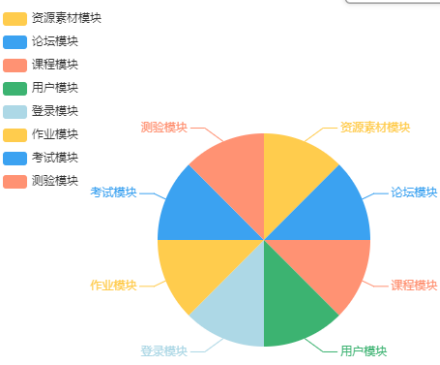

参建单位用户数量

参建单位课程建设情况

参建单位上传资源情况 (点击柱状图可查看各校详情)

参建单位日志类型分布

常德技师学院

教材资源占比

被标准化课程引用的资源占比